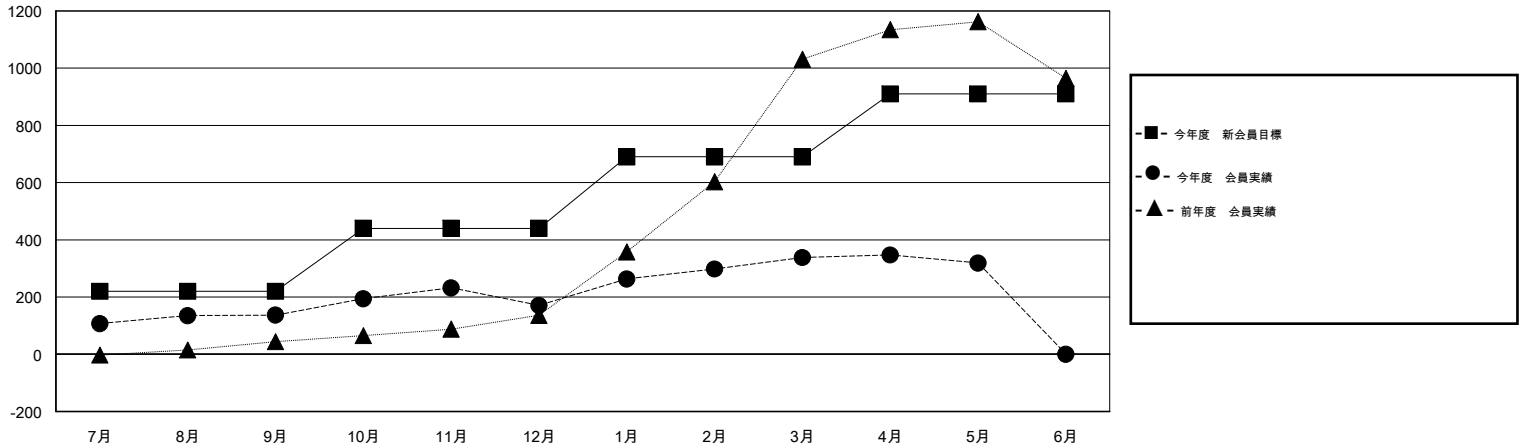

# MONTHLY MEMBERSHIP PROGRESS REPORT

District 334 B

Results as of: 5/31/2015

GMT: Chikao Suzuki

地域 JAPAN

GMT会則地域 5-Jap

クラブ				
結果 : 2014-2015				
四半期	新クラブ目標	新クラブ	解散クラブ	純増 / 減
7月/8月/9月	0	0	0	0
10月/11月/12月	0	0	0	0
1月/2月/3月	1	0	0	0
4月/5月/6月	0	0	0	0

名				
結果 : 2014-2015				
四半期	新会員目標	チャーターメン バー / 新会員	退会者	純増 / 減
7月/8月/9月	220	189	52	137
10月/11月/12月	220	120	86	34
1月/2月/3月	250	220	53	167
4月/5月/6月	220	60	79	-19

新クラブ目標及び実績累計

会員目標及び実績累計

解散クラブ: 0	67 CLUBS OF 81 一名以上の新会員を登録	男女別
		男性 3,585 (64.20%)
		女性 1,999 (35.80%)
退会者	健康診断データはこちら	家族会員 4,132
物故会員 29		世帯主 1,767
クラブ解散 0		世帯主以外 2,365
その他 241		
合計 270		